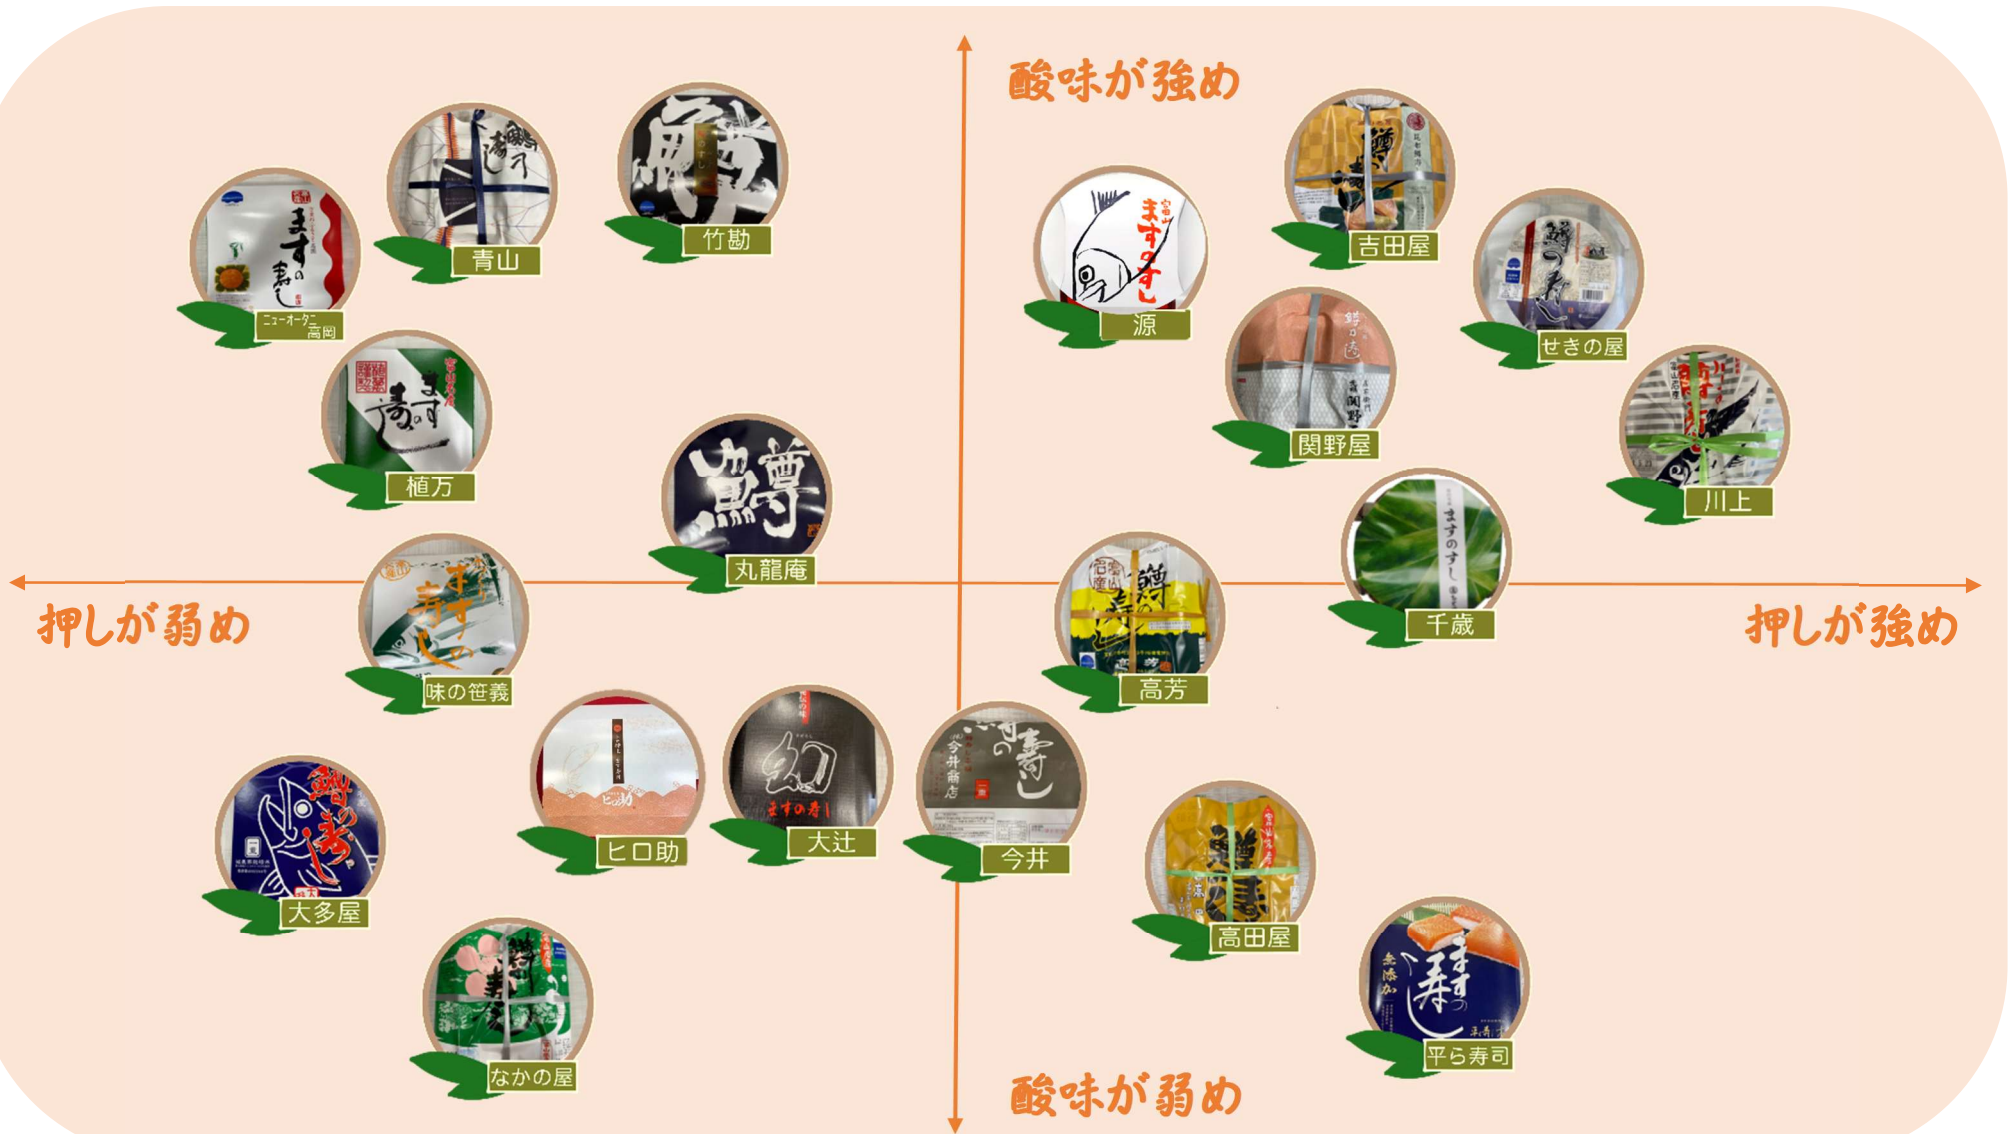

ます寿司お好み分布図

※有楽町スタッフの感想です 2025/07/24